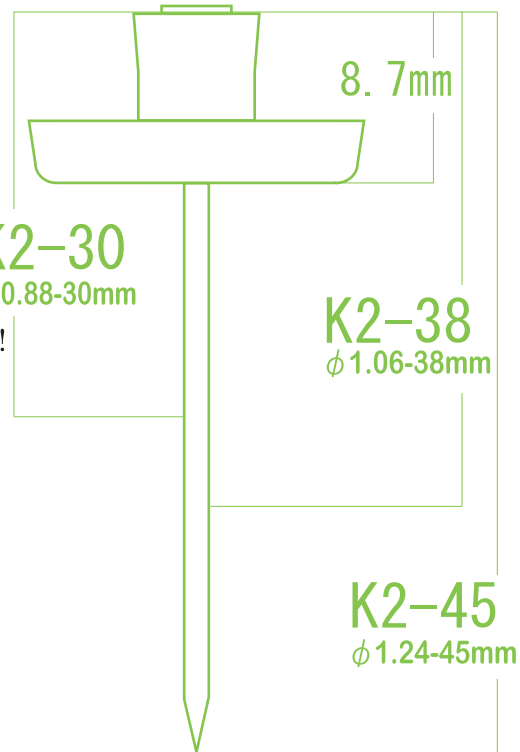

ダイチク カリクギ® K2

大工さんの要望により生まれたK2シリーズ
すべての接着施工の仮止めはおまかせください！

K2-30 30mm - φ0.88
600本入 × 24箱

厚板化粧板・ロックウールボードなどの仮止めに最適！

K2-38 38mm - φ1.06
500本入 × 24箱

フローリングなどの厚板の接着仮止めに最適！

新発売
K2-45 45mm - φ1.24
400本入 × 24箱

ボードの二重貼りなど、厚板の接着仮止めに最適！