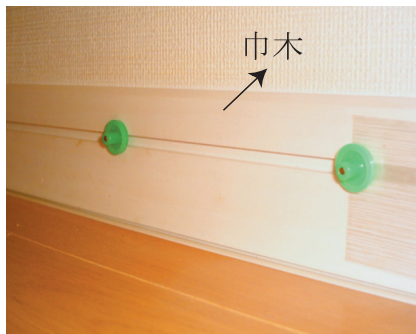

ダイチク カリクギ® K2

大工さんの要望により生まれたK2シリーズ
すべての接着施工の仮止めはおまかせください！

K2-30 30mm - φ0.88
600本入 × 24箱

厚板化粧板・ロックウールボードなどの仮止めに最適！

K2-38 38mm - φ1.06
500本入 × 24箱

フローリングなどの厚板の接着仮止めに最適！

新発売
K2-45 45mm - φ1.24
400本入 × 24箱

ボードの二重貼りなど、厚板の接着仮止めに最適！

施工例

リフォーム

お問い合わせ先

製造
販売元

技術思想を創造する

株式会社 大 築

☎(06)6385-6714・FAX(06)6386-5015

<http://www.daichiku.co.jp>